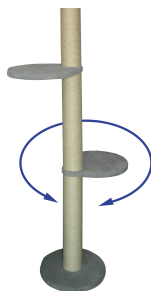

Opis produktu

A-n 053

Wysoki i wygodny drapak, funkcjonalność na małej powierzchni

Cechy:

- duża wygodna rozeta z poduszką

-
- możliwość dostosowania do potrzeb
 - możliwość wyboru wysokości
 - przy dużej funkcjonalności zajmuje mało miejsca
 - możliwość montażu w pomieszczeniach, w których nie można ustawić tradycyjnego drapak rozporowego
 - montaż do ściany zapewnia pełną stabilność na lata
 - ustawienie półek i ich kształt pozwala na swobodne poruszanie się po drapaku
 - półki i rozety o grubości 25mm w wersji komfort (miękkie wypełnienie pod tkaniną)
 - tapicerowanie dwustronne, niewidoczne łączniki
 - kształt oparcia rozety zapewnia bezpieczeństwo i przytulność jednocześnie pozwalając na swobodne poruszanie się po drapaku
 - w hamaku podwójnym oba miejsca do leżenia wykonane są w wersji komfort (miękkie wypełnienie między tkaninami)
 - górny i dolny hamak można zdjąć do prania

- możliwość ustawienia każdego elementu pod dowolnym kątem

Ważne

Drapak wymaga przykręcenia górnej rozety do ściany. W zestawie znajdują się kołki rozporowe pozwalające na montaż do ścian z tradycyjnych materiałów takich jak cegła, pustak, beton.

- wysokość do wyboru przed zakupem - 240-270cm
 - średnica słupów- 12cm
 - podstawa - grubość 3cm, średnica 45cm
- półki i rozety- grubość 28mm, średnica do wyboru 40cm lub 45cm, miejsce mocowania do słupa częściowo wystaje poza okrąg 40/45cm
- hamak pojedynczy - miejsce do leżenia o wymiarach 45x30cm, cały hamak wraz ze stelażem 52x42cm
- hamak podwójny- miejsce do leżenia na górze 35x45cm, cały hamak wraz ze stelażem 52x47cm, hamak podwieszony 52x35cm
 - górna rozeta to owal o wymiarach 52x40cm