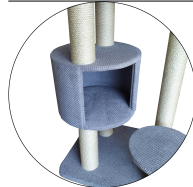

Opis produktu

Wygodny i bardzo stabilny,

Cechy:

Duża wygodna budka w wersji komfort (miękkie wypełnienie pod tkaniną).

Duża rozeta w wersji komfort.

Jeden wysoki słup umożliwiający wyciągnięcie się.

Układ elementów pozwala na swobodne poruszanie się po wszystkich piętrach.

Możliwość zmiany pozycji hamaka

Wymiary:

Wysokość- 123cm
Szerokość całkowita-92cm
Głębokość całkowita- 74cm
Podstawa-60x50cm
Okrągła półka- fi 30cm
Budka o średnicy 40cm i wysokości 30cm
Półka nad budką- 52x30cm
Rozeta- fi 40cm
Najdłuższy słup sisalowy - 72cm
Średnica słupów sisalowych - 9cm

Materiały i wykonanie

Informacje na temat użytych materiałów i wykonania

Produkt posiada dodatkowe opcje:

Kolor: Ecre , Szary , Brązowy , Grafitowy , Beżowy , Czarny , Mix kolorów opis w komentarzu