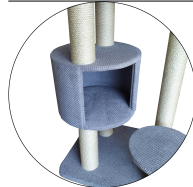

Opis produktu

Wygodny i bardzo stabilny,

Cechy:

Duża wygodna budka w wersji komfort (miękkie wypełnienie pod tkaniną).

Duża rozeta w wersji komfort.

Jeden wysoki słup umożliwiający wyciągnięcie się.

Układ elementów pozwala na swobodne poruszanie się po wszystkich piętrach.

Możliwość zmiany pozycji hamaka

Wymiary:

Wysokość- 123cm
Szerokość całkowita-92cm
Głębokość całkowita- 74cm
Podstawa-60x50cm
Okrągła półka- fi 30cm
Budka o średnicy 40cm i wysokości 30cm
Półka nad budką- 52x30cm
Rozeta- fi 40cm
Najdłuższy słup sisalowy - 72cm
Średnica słupów sisalowych - 9cm