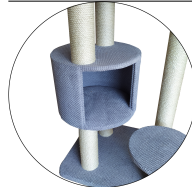

Wygodny i bardzo stabilny,

Cechy:

Duża wygodna budka w wersji komfort (miękkie wypełnienie pod tkaniną).

Duża rozeta w wersji komfort.

Jeden wysoki słup umożliwiający wyciągnięcie się.

Układ elementów pozwala na swobodne poruszanie się po wszystkich piętrach.

Wymiary:
Wysokość- 123cm
Szerokość całkowita-73cm
Głębokość całkowita- 60cm
Podstawa-60x50cm
Okrągła półka- fi 30cm
Budka- średnica 40cm
- wysokość 30cm
Półka nad budką- 52x30cm
Rozeta- fi 40cm
Najdłuższa rolka sizalowa długości 83.5cm, łączona z dwóch
Średnica słupów sizalowych - 9cm

Materiały i wykonanie
Informacje na temat użytych materiałów i wykonania

Produkt posiada dodatkowe opcje:

Kolor: Ecrú , Szary , Brązowy , Grafitowy , Beżowy , Czarny , Mix kolorów opis w komentarzu