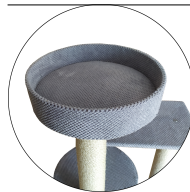

Wygodny i bardzo stabilny,

Cechy:

Duża wygodna budka w wersji komfort (miękkie wypełnienie pod tkaniną).

Duża rozeta w wersji komfort.

Jeden wysoki słup umożliwiający wyciągnięcie się.

Układ elementów pozwala na swobodne poruszanie się po wszystkich piętrach.

Wymiary:
Wysokość- 123cm
Szerokość całkowita-73cm
Głębokość całkowita- 60cm
Podstawa-60x50cm
Okrągła półka- fi 30cm
Budka- średnica 40cm
- wysokość 30cm
Półka nad budką- 52x30cm
Rozeta- fi 40cm
Najdłuższa rolka sizalowa długości 83.5cm, łączona z dwóch
Średnica słupów sizalowych - 9cm

Materiały i wykonanie
Informacje na temat użytych materiałów i wykonania

Produkt posiada dodatkowe opcje:

Kolor: Ecrú , Szary , Brązowy , Grafitowy , Beżowy , Czarny , Mix kolorów opis w komentarzu