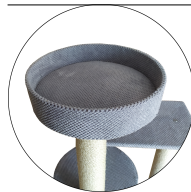

Duża rozeta w wersji komfort.