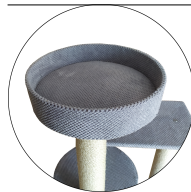

#### **Cechy:**

Duża wygodna budka w wersji komfort (miękkie wypełnienie pod tkaniną).

Duża rozeta w wersji komfort.

Jeden wysoki słup umożliwiający wyciągnięcie się.

Układ elementów pozwala na swobodne poruszanie się po wszystkich piętrach.

---

**Wymiary:**  
Wysokość- 123cm  
Szerokość całkowita-73cm  
Głębokość całkowita- 60cm  
Podstawa-60x50cm  
Okrągła półka- fi 30cm  
Budka- średnica 40cm  
- wysokość 30cm  
Półka nad budką- 52x30cm  
Rozeta- fi 40cm  
Najdłuższa rolka sizalowa długości 83.5cm, łączona z dwóch  
Średnica słupów sizalowych - 9cm