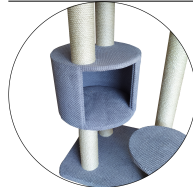

#### **Cechy:**

Duża wygodna budka w wersji komfort (miękkie wypełnienie pod tkaniną).

Duża rozeta w wersji komfort.

Jeden wysoki słup umożliwiający wyciągnięcie się.

Układ elementów pozwala na swobodne poruszanie się po wszystkich piętrach.

---

**Wymiary:**  
Wysokość- 123cm  
Szerokość całkowita-73cm  
Głębokość całkowita- 60cm  
Podstawa-60x50cm  
Okrągła półka- fi 30cm  
Budka- średnica 40cm  
- wysokość 30cm  
Półka nad budką- 52x30cm  
Rozeta- fi 40cm  
Najdłuższa rolka sizalowa długości 83.5cm, łączona z dwóch  
Średnica słupów sizalowych - 9cm