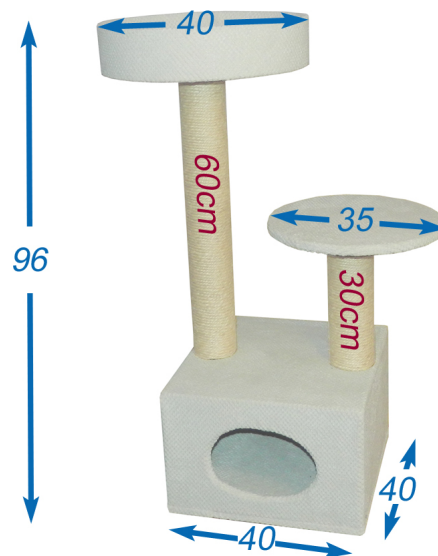

Wygodna rozeta , duża budka i łatwość poruszania się to zalety tego modelu
Rozeta w wersji "Komfort"- miękkie wypełnienie

Wymiary:

- wysokość: 96 cm.
- Budka 40x40x27cm
- rozeta średnicy 40cm
 - półka 35cm
- długość rolek 60 i 30cm

Kolor: Ecrú , Szary , Brązowy , Grafitowy , Beżowy , Czarny , Mix kolorów, opis w komentarzu

Poduszka do budki: Nie , Tak