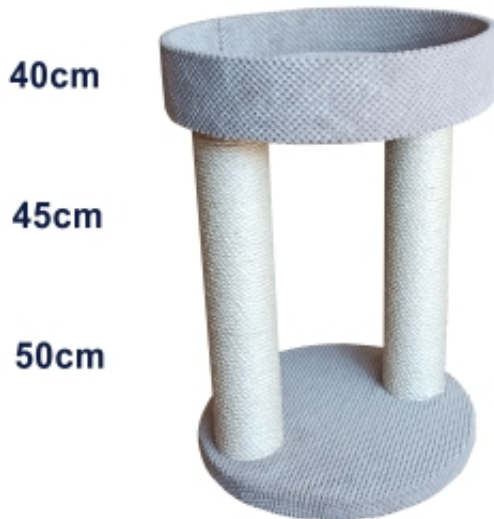

### Wybierz średnicę

### Opis produktu

Wygodna rozeta wykonana w wersji "Komfort" czyli miękkie legowisko  
Do wyboru trzy średnice podstawy i rozety

Podstawa o grubości 3 cm wyposażona w stopki meblowe chroniące podłogę

### Wymiary:

- wysokość: 61 cm.
- podstawa do wyboru: fi 40 cm lub 45cm lub 50cm.
  - słupy sizalowe 2szt po 49cm
- rozeta do wyboru: fi 40 cm lub 45cm lub 50cm.

---

**Średnica:** Średnica 40cm , Średnica 45cm , Średnica 50cm