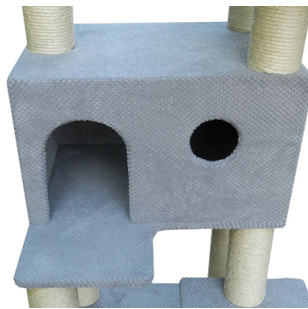

Model A-n 033

Cechy:

- Duży wygodny domek z tarasem i oknem

- Wszystkie elementy domku tapicerowane także w środku

- Układ elementów gwarantuje łatwe poruszanie się po całym drapak

- Nie wymaga dużej ilości miejsca w pomieszczeniu, jednocześnie zapewniając dużo miejsca do zabawy i odpoczynku.
- Górne legowisko do wyboru, (wyboru dokonujemy zaznaczając odpowiednią opcję przed dodaniem do koszyka)

Wymiary:

- wysokość: 184 cm.
- podstawa: 52/52 grubość 4,5cm.
 - stopnie: 30/30 cm
- półka z otworem: 52/40 cm
- domek: 52/35 wys 30cm
 - legowisko: fi 40 cm.
- rolki sisalowe: 45 cm, 21,5 cm. fi 9cm

Montaż:

Załączona instrukcja, śruby oraz kluczyk. Każdy drapak przed wysyłką jest próbnie montowany

Kolorystyka:

"Tkaniny CUBO"

Wybrany kolor zaznaczamy w opcjach na górze oferty przed dodaniem do koszyka
W przypadku łączenia tkanin wybieramy **Mix kolorów, opis w komentarzu**

Materiały i wykonanie

Informacje na temat użytych materiałów i wykonania

Produkt posiada dodatkowe opcje:

Kolor: Ecrú , Szary , Brązowy , Grafitowy , Beżowy , Czarny , 15- Mix kolorów, opis w komentarzu

Górne legowisko: Pół rozeta 40cm , Pełna rozeta 40cm