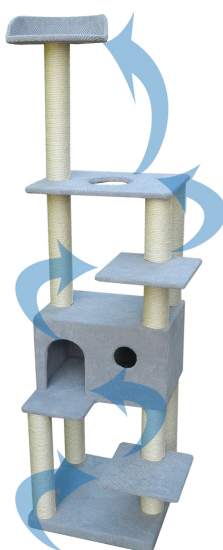

Model A-n 033

Cechy:

- Duży wygodny domek z tarasem i oknem

- Wszystkie elementy domku tapicerowane także w środku

- Układ elementów gwarantuje łatwe poruszanie się po całym drapak

- Nie wymaga dużej ilości miejsca w pomieszczeniu, jednocześnie zapewniając dużo miejsca do zabawy i odpoczynku.
- Górne legowisko do wyboru, (wyboru dokonujemy zaznaczając odpowiednią opcję przed dodaniem do koszyka)

Wymiary:

- wysokość: 184 cm.
- podstawa: 52/52 grubość 4,5cm.
 - stopnie: 30/30 cm
- półka z otworem: 52/40 cm
- domek: 52/35 wys 30cm
 - legowisko: fi 40 cm.
- rolki sisalowe: 45 cm, 21,5 cm. fi 9cm

Montaż:

Załączona instrukcja, śruby oraz kluczyk. Każdy drapak przed wysyłką jest próbnie montowany

Kolorystyka:

"Tkaniny CUBO"

Wybrany kolor zaznaczamy w opcjach na górze oferty przed dodaniem do koszyka
W przypadku łączenia tkanin wybieramy **Mix kolorów, opis w komentarzu**

Materiały i wykonanie

Informacje na temat użytych materiałów i wykonania

Produkt posiada dodatkowe opcje:

Kolor: Ecrú , Szary , Brązowy , Grafitowy , Beżowy , Czarny , 15- Mix kolorów, opis w komentarzu

Górne legowisko: Pół rozeta 40cm , Pełna rozeta 40cm