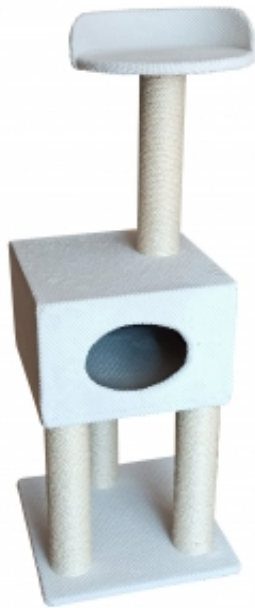

Dane aktualne na dzień: 22-06-2026 00:47

Link do produktu: <https://www.ani-life.pl/a-n-028-p-19.html>

A-n 028

Cena	259,00 zł
Dostępność	Dostępny
Czas wysyłki	Od 3 do 7 dni roboczych
Producent	Ani-Life

Opis produktu

Duży domek, wygodne legowisko na górze i stabilna podstawa, czyli wszystko czego potrzebuje Twój kot.

Wymiary:

- wysokość: 117cm
- półki : fi 35cm
- długość rolek: 40cm
- domek: 40x40x27 cm.
- podstawa: 45x45 cm.

Montaż:

Załączona instrukcja, kluczyk i śruby.

Kolorystyka:

"Tkaniny CUBO"

Wybrany kolor zaznaczamy w opcjach na górze oferty przed dodaniem do koszyka
W przypadku łączenia tkanin wybieramy **Mix kolorów, opis w komentarzu**

Poduszka dla tego modelu:

Poduszkę można dodać do zakupu wybierając odpowiednie opcje przed dodaniem do koszyka:

- poduszka do budki

Materiały i wykonanie

Informacje na temat użytych materiałów i wykonania