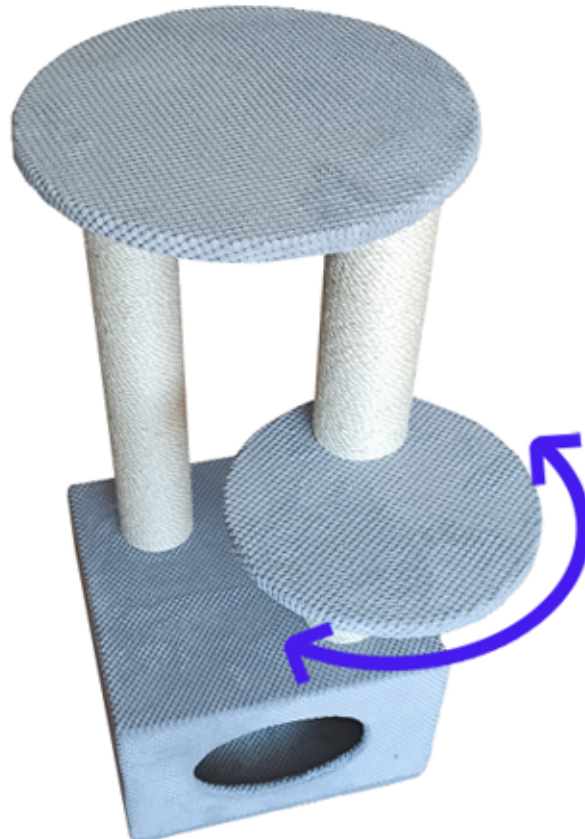

Drapak A-n 026

Cechy:

- duży domek,
- wygodne legowisko na górze o średnicy 40cm
- dodatkowa półka ułatwiająca poruszanie się po drapaku
- dłuższy słup umieszczony z boku pozwala na swobodne wyciągnięcie się
 - środkową półkę można obracać

Możliwe wersje górnego legowiska:

Półka

Pół rozeta

Pełna rozeta

Wymiary:

-
- wysokość w zależności od wybranego górnego legowiska od 90cm do 98cm
 - górne legowisko: fi 40cm
 - stopień: fi 30cm
 - długość słupów sisalowych: 61,5cm i 30 cm
 - domek: 40x40 cm.

Produkt posiada dodatkowe opcje:

Kolor: Ecrú , Szary , Brązowy , Grafitowy , Beżowy , Czarny , Mix kolorów, opis w komentarzu

Górne legowisko: Półka 40cm , Pół rozeta 40cm , Pełna rozeta 40cm

Zdjęcia klientów