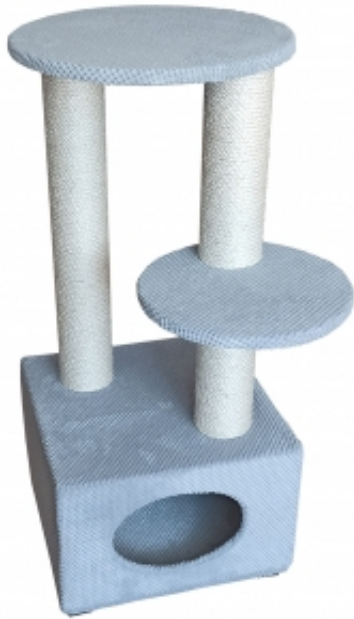

Dane aktualne na dzień: 19-06-2026 21:37

Link do produktu: <https://www.ani-life.pl/a-n-026-p-2.html>

A-n 026

Cena	237,00 zł
Dostępność	Dostępny
Czas wysyłki	Od 3 do 7 dni roboczych
Producent	Ani-Life

Opis produktu

Drapak A-n 026

Cechy:

- duży domek,
- wygodne legowisko na górze o średnicy 40cm
- dodatkowa półka ułatwiająca poruszanie się po drapaku
- dłuższy słup umieszczony z boku pozwala na swobodne wyciągnięcie się
  - środkową półkę można obracać