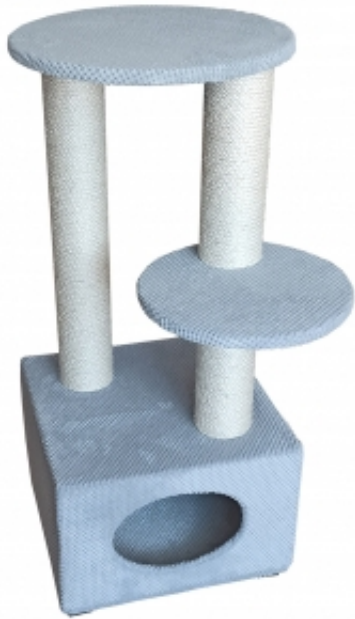

Dane aktualne na dzień: 05-05-2026 17:13

Link do produktu: <https://www.ani-life.pl/a-n-026-p-2.html>

A-n 026

Cena	237,00 zł
Dostępność	Dostępny
Czas wysyłki	Od 5 do 10 dni roboczych
Producent	Ani-Life

Opis produktu

Drapak A-n 026

Cechy:

- duży domek,
- wygodne legowisko na górze o średnicy 40cm
- dodatkowa półka ułatwiająca poruszanie się po drapaku
- dłuższy słup umieszczony z boku pozwala na swobodne wyciągnięcie się
  - środkową półkę można obracać