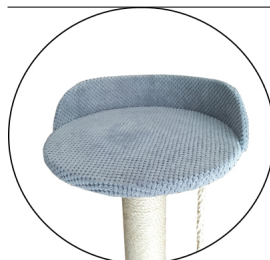

Drapak A-n025

Cechy:

Ścianki domku obite tkaniną także wewnątrz

Wygodne legowisko na górze.

Stabilna podstawa.

Układ półek gwarantuje wygodne i bezpieczne poruszanie się po drapakach.

Górne legowisko do wyboru:

Pół rozeta 35cm

Pełna rozeta 35cm

Wymiary:

- wysokość: 155 cm.
- podstawa: 52/45 cm.
- dwie półki: 52/30 cm
- półka pod domkiem: 52/40 cm
- domek: 40/30 wys 25cm
- legowisko: fi 35 cm.
- 3 rolki sizalowe: 49 cm, jedna 40 cm. fi 9cm

Montaż:

Załączona instrukcja, śruby oraz kluczyk. Każdy drapak przed wysyłką jest próbnie montowany

Kolorystyka:

"Tkaniny CUBO"

Wybrany kolor zaznaczamy w opcjach na górze oferty przed dodaniem do koszyka

Górne legowisko: Pół rozeta 35cm , Pełna rozeta 35cm