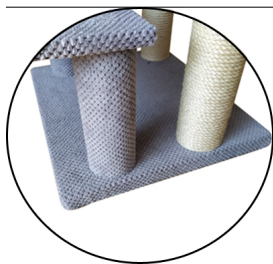

Drapak A-n025

Cechy:

Ścianki domku obite tkaniną także wewnątrz

Wygodne legowisko na górze.

Stabilna podstawa.

Układ półek gwarantuje wygodne i bezpieczne poruszanie się po drapakach.

Górne legowisko do wyboru:

Pół rozeta 35cm

Pełna rozeta 35cm

Wymiary:

- wysokość: 155 cm.
- podstawa: 52/45 cm.
- dwie półki: 52/30 cm
- półka pod domkiem: 52/40 cm
- domek: 40/30 wys 25cm
- legowisko: fi 35 cm.
- 3 rolki sizalowe: 49 cm, jedna 40 cm. fi 9cm

Montaż:

Załączona instrukcja, śruby oraz kluczyk. Każdy drapak przed wysyłką jest próbnie montowany

Kolorystyka:

"Tkaniny CUBO"

Wybrany kolor zaznaczamy w opcjach na górze oferty przed dodaniem do koszyka

Górne legowisko: Pół rozeta 35cm , Pełna rozeta 35cm