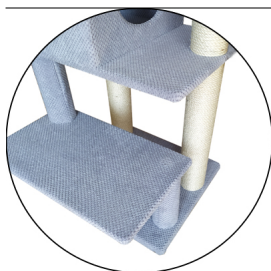

Drapak A-n025

Cechy:

Ścianki domku obite tkaniną także wewnątrz

Wygodne legowisko na górze.

Stabilna podstawa.

Układ półek gwarantuje wygodne i bezpieczne poruszanie się po drapakach.

Górne legowisko do wyboru:

Pół rozeta 35cm

Pełna rozeta 35cm

Wymiary:

- wysokość: 155 cm.
- podstawa: 52/45 cm.
- dwie półki: 52/30 cm
- półka pod domkiem: 52/40 cm
- domek: 40/30 wys 25cm
- legowisko: fi 35 cm.
- 3 rolki sizalowe: 49 cm, jedna 40 cm. fi 9cm

Montaż:

Załączona instrukcja, śruby oraz kluczyk. Każdy drapak przed wysyłką jest próbnie montowany

Kolorystyka:

"Tkaniny CUBO"

Wybrany kolor zaznaczamy w opcjach na górze oferty przed dodaniem do koszyka

Górne legowisko: Pół rozeta 35cm , Pełna rozeta 35cm