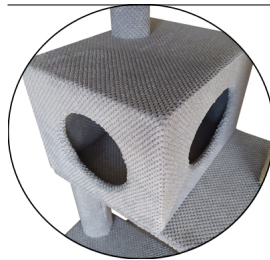

Drapak A-n025

Cechy:

Ścianki domku obite tkaniną także wewnątrz

Wygodne legowisko na górze.

Stabilna podstawa.

Układ półek gwarantuje wygodne i bezpieczne poruszanie się po drapakach.

Górne legowisko do wyboru:

Pół rozeta 35cm

Pełna rozeta 35cm

Wymiary:

- wysokość: 155 cm.
- podstawa: 52/45 cm.
- dwie półki: 52/30 cm
- półka pod domkiem: 52/40 cm
- domek: 40/30 wys 25cm
- legowisko: fi 35 cm.
- 3 rolki sizalowe: 49 cm, jedna 40 cm. fi 9cm

Montaż:

Załączona instrukcja, śruby oraz kluczyk. Każdy drapak przed wysyłką jest próbnie montowany

Kolorystyka:

"Tkaniny CUBO"

Wybrany kolor zaznaczamy w opcjach na górze oferty przed dodaniem do koszyka

Górne legowisko: Pół rozeta 35cm , Pełna rozeta 35cm