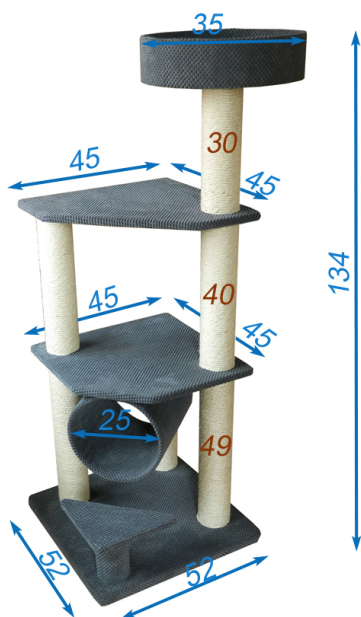

Wygodny i stabilny, układ elementów pozwala na swobodne poruszanie się po wszystkich piętrach.

Rozeta wykonana w wersji "KOMFORT" - posiada miękkie wypełnienie

Wymiary:

Średnica słupów sizalowych 9cm

Montaż:

Montaż zajmuje kilka minut, dolną część dostarczamy już zmontowaną, załączona instrukcja.

Kolorystyka:

"CUBO"

Wybrany kolor zaznaczamy w opcjach na górze oferty przed dodaniem do koszyka
W przypadku łączenia tkanin wybieramy **CUBO Mix kolorów, opis w komentarzu**

Materiały i wykonanie

Informacje na temat użytych materiałów i wykonania

Produkt posiada dodatkowe opcje:

Kolor: Ecrú , Szary , Brązowy , Grafitowy , Beżowy , Czarny , Mix kolorów, opis w komentarzu

Rozmiar rozety: Rozeta 35cm , Rozeta 40cm