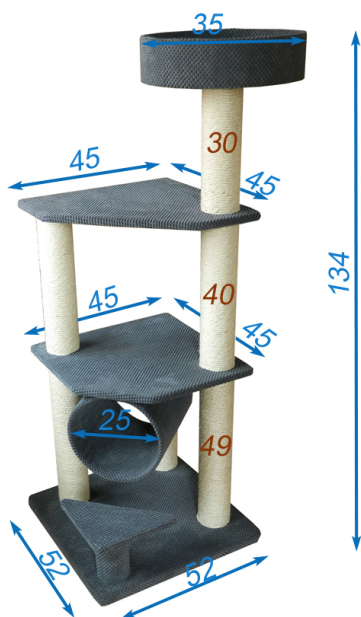

### Opis produktu

Wygodny i stabilny, układ elementów pozwala na swobodne poruszanie się po wszystkich piętrach.

Rozeta wykonana w wersji "KOMFORT" - posiada miękkie wypełnienie

**Wymiary:**

Średnica słupów sizalowych 9cm

**Rozmiar rozety:** Rozeta 35cm , Rozeta 40cm

Zdjęcia klientów

Więcej zdjęć nadesłanych przez klientów [TUTAJ](#)