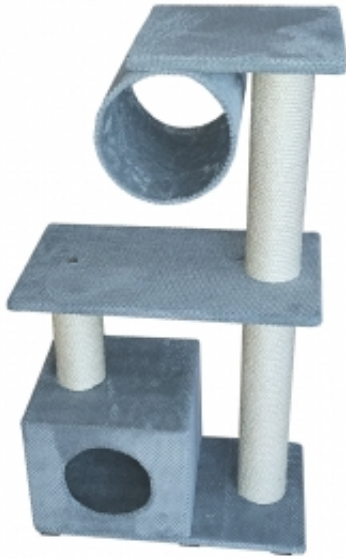

Dane aktualne na dzień: 18-04-2026 20:12

Link do produktu: <https://www.ani-life.pl/a-n-012-p-33.html>

A-n 012

Cena	224,00 zł
Dostępność	Dostępny
Czas wysyłki	Od 6 do 10 dni roboczych
Producent	Ani-Life

Opis produktu

Piętrowy drapak ze stabilną podstawą i tubą

Wymiary:

- wysokość: 93 cm.
- podstawa: 30/52 cm.
- środkowa półka: 30/52 cm.
- górna półka: 30/30 cm.
  - budka: 30/30/26
  - otwór fi 17 cm.
- długość rolek: 49, 23 i 40 cm, fi 9cm
- tuba: fi 20/30 cm.

Montaż:

Montaż zajmuje dosłownie kilka minut. Załączona instrukcja oraz kluczyk. Każdy drapak przed wysyłką jest próbnie montowany.

Kolorystyka:

"Tkaniny CUBO"

Wybrany kolor zaznaczamy w opcjach na górze oferty przed dodaniem do koszyka
W przypadku łączenia tkanin wybieramy **Mix kolorów, opis w komentarzu**

Poduszka dla tego modelu:

Poduszkę można dodać do zakupu wybierając odpowiednie opcje przed dodaniem do koszyka:

- poduszka do budki